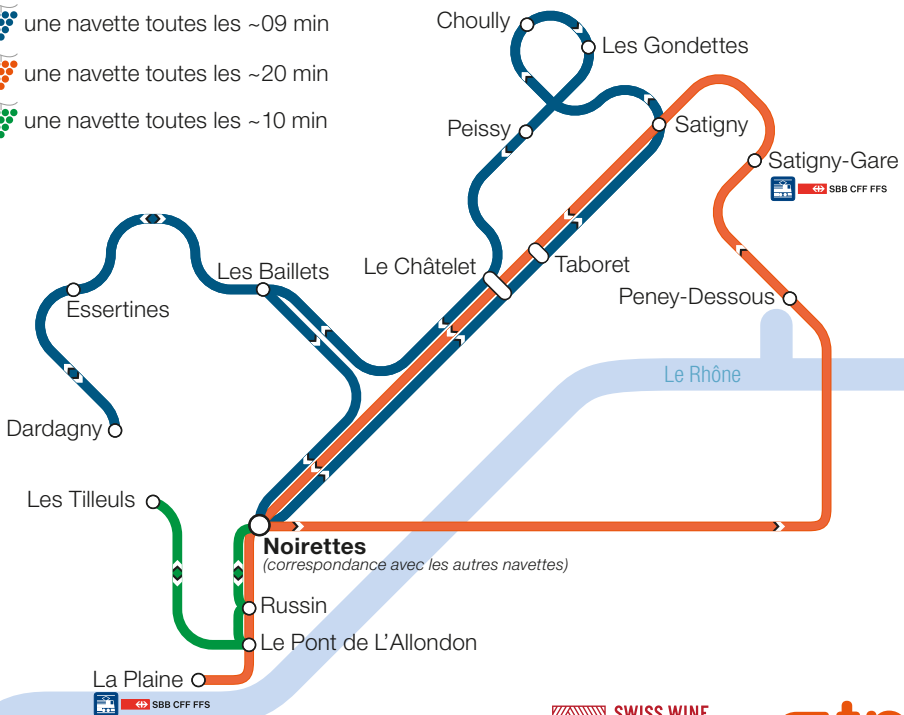

Samedi
28 mai
2016

Caves ouvertes

Profitez des navettes gratuites, de 10h à 17h30.

 une navette toutes les ~09 min

 une navette toutes les ~20 min

 une navette toutes les ~10 min

 SWISS WINE
GENÈVE

 tpg

 tpg.ch

Samedi
28 mai
2016

Caves ouvertes

Profitez des navettes gratuites, de 10h à 17h30.

une navette toutes les ~35 min

Lac Léman

contact **stpg**

00800 022 021 20